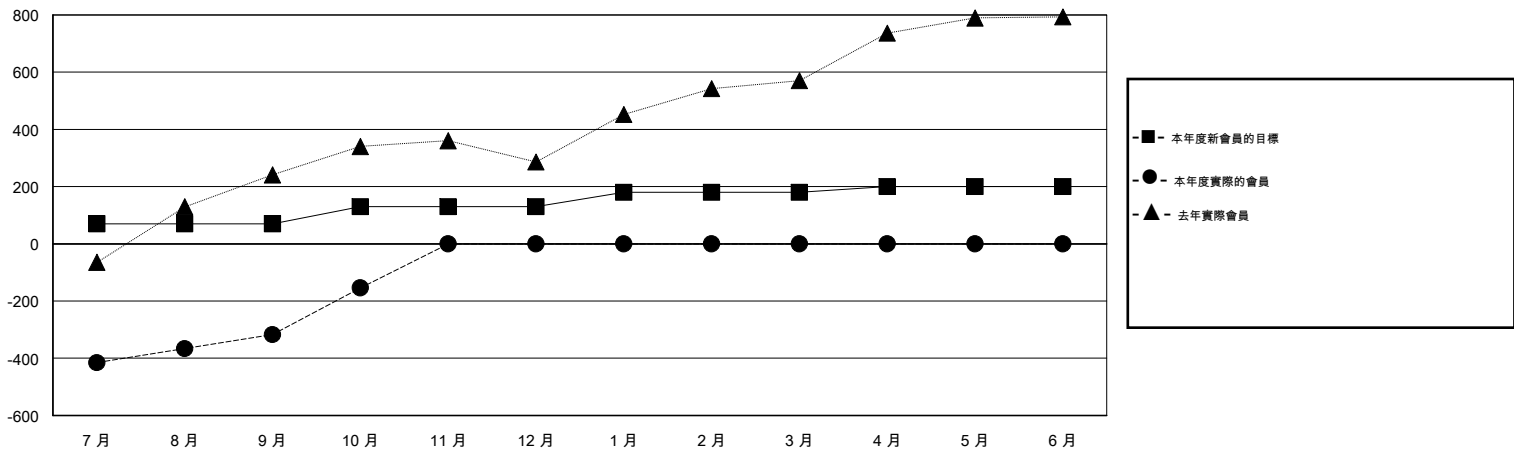

目標和實際會員累積

已取消的分會: 0	84 CLUBS OF 109 增添1位或以上的新會員	性別分佈
放棄的會員	點擊這裡取得健康評估資料	男 2,599 (64.11%)
過世 12		女 1,455 (35.89%)
分會已取消 0		家庭單位會員 506
其他 743		戶長 234
總計 755		非戶長 272