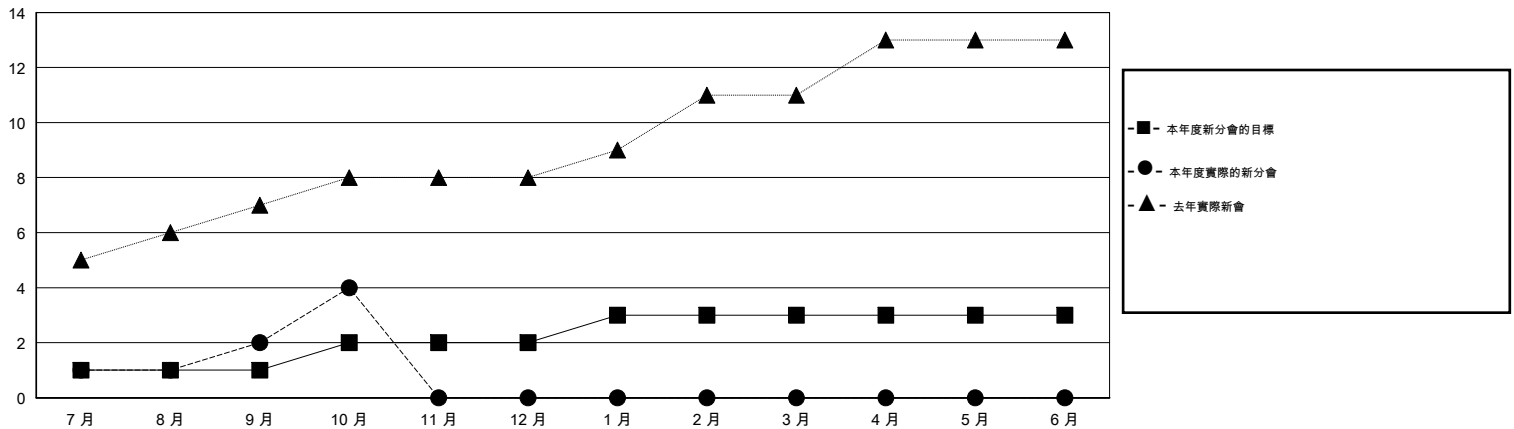

MONTHLY MEMBERSHIP PROGRESS REPORT

District 300A2

Results as of: 10/31/2014

GMT: PEI-JEN CHEN

地點 REP OF CHINA

GMT憲章區 5

分會				
成果 2014-2015				
季	新分會目標	新會	會員流失的分會	淨增/減
7月/8月/9月	1	2	0	2
10月/11月/12月	1	2	0	2
1月/2月/3月	1	0	0	0
4月/5月/6月	0	0	0	0

位會員@每位須繳				
成果 2014-2015				
季	新會員目標	增加的授證/新會員	退會人數	淨增/減
7月/8月/9月	70	431	748	-317
10月/11月/12月	60	170	7	163
1月/2月/3月	50	0	0	0
4月/5月/6月	20	0	0	0

目標與實際新會累積